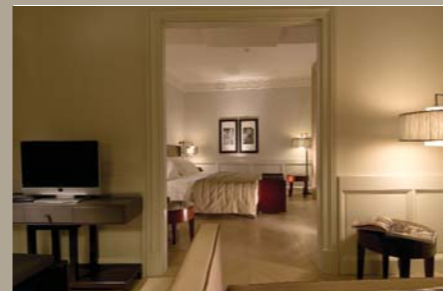

- Superficie di 25 mq
- Camera con ampio letto matrimoniale
- Connessione Internet ad alta velocità gratuita
- Pacchetto Pay-TV gratuito inclusivo di film e musica
- 10% di sconto su trattamenti e massaggi della St. George Spa
- Sorpresa di benvenuto

Deluxe Room

Supplement of € 60

- 25 square meter room
- Queen or king size bed
- Free high speed internet connection
- Free Pay-TV film and music package
- 10% discount on all St. George Spa massages and treatments
- Welcome gift

Junior Suite

Supplemento di € 150

- Due ambienti con una superficie totale di 35 mq composta da camera con ampio letto matrimoniale e zona soggiorno con divano letto
- Connessione Internet ad alta velocità gratuita
- Pacchetto Pay-TV gratuito inclusivo di film e musica
- 10% di sconto su trattamenti e massaggi della St. George Spa
- Sorpresa di benvenuto

Junior Suite

Supplement of € 150

- 35 square meter room divided in two areas: bedroom with queen or king size bed and sitting room with sofa bed
- Free high speed internet connection
- Free Pay-TV film and music package
- 10% discount on all St. George Spa massages and treatments
- Welcome gift